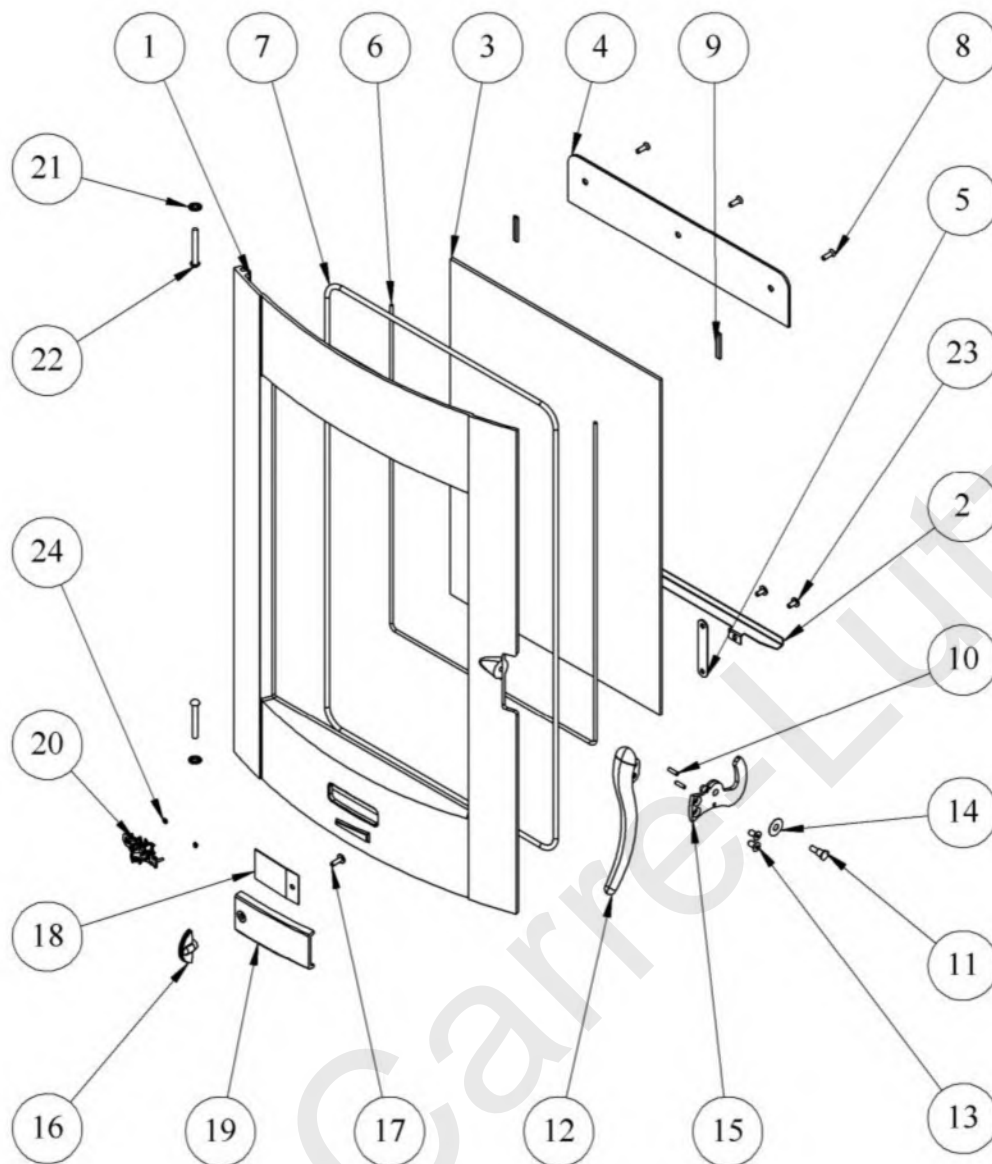

Poêle à bois Biodesign II 369107 Godin

g

N°	Nb	Désignation	Codification	N°	Nb	Désignation	Codification
01	1	Corps	1 2507 996006 098	12	1	Butée façade	1 2010 386101 000
02	1	Porte foyer	Voir ci-après	13	2	Panneau jonction	1 2160 996006 053
03	2	Coté arrondi	1 2325 996006 xxx	14	1	Dessus	1 1101 369115 097
04	1	Plaque protection	1 2420 996006 000	15	1	Socle	1 2215 369107 053
05	4	Vis épaulement M5	00001305431	16	4	Vérin à vis D20 M6 lg9	00001307127
06	1	Foyer	Voir ci-après	17	1	Obturbateur de dessus	1 1154 3147 01
07	1	Cendrier	1 3316 369101 096	18	1	Panneau inférieur façade	1 2118 369115 053
08	2	Plaque protection coté	1 0173 996008 053	19	1	Fronton	1 2112 369115 053
09	1	Tampon dessus	1 1430 3144 53	20	1	Gant bouclette T10	00001307770
10	1	Buse 153int	1 4312 3119 01	21	1	Clé à crochet	1 4101 3720 01
11	1	Carter droit	1 2778 369101 053	22	8	Fixe coté extérieur	1 2371 996006 000

N°	Nb	Désignation	Codification
01	1	Support foyer	1 0367 369115 053
02	2	Plaque protection arrière	2 0176 369101 053
03	2	Plaque protection coté	1 0173 369101 053
04	1	Déflecteur	1 0131 369101 000

SAS Carre-Lutz