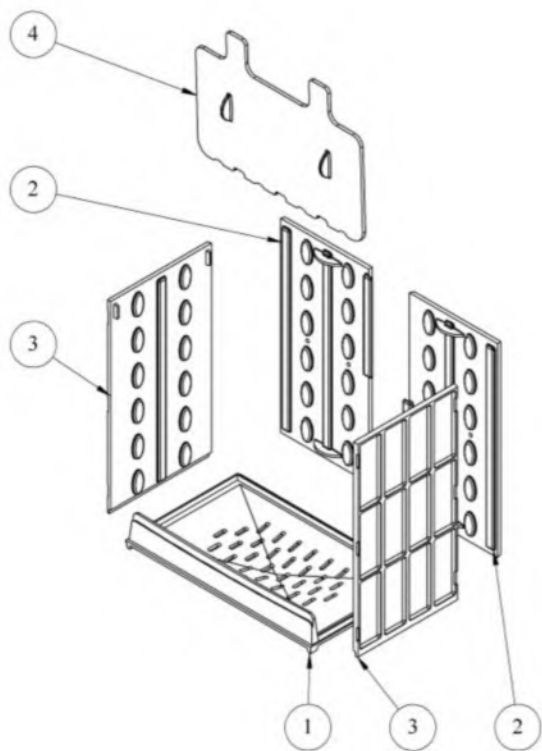

Poêle à bois Biodesign II 369107 Godin

g

N°	Nb	Désignation	Codification	N°	Nb	Désignation	Codification
01	1	Corps	1 2507 996006 098	12	1	Butée façade	1 2010 386101 000
02	1	Porte foyer	Voir ci-après	13	2	Panneau jonction	1 2160 996006 053
03	2	Coté arrondi	1 2325 996006 xxx	14	1	Dessus	1 1101 369115 097
04	1	Plaque protection	1 2420 996006 000	15	1	Socle	1 2215 369107 053
05	4	Vis épaulement M5	00001305431	16	4	Vérin à vis D20 M6 lg9	00001307127
06	1	Foyer	Voir ci-après	17	1	Obturbateur de dessus	1 1154 3147 01
07	1	Cendrier	1 3316 369101 096	18	1	Panneau inférieur façade	1 2118 369115 053
08	2	Plaque protection coté	1 0173 996008 053	19	1	Fronton	1 2112 369115 053
09	1	Tampon dessus	1 1430 3144 53	20	1	Gant bouclette T10	00001307770
10	1	Buse 153int	1 4312 3119 01	21	1	Clé à crochet	1 4101 3720 01
11	1	Carter droit	1 2778 369101 053	22	8	Fixe coté extérieur	1 2371 996006 000

N°	Nb	Désignation	Codification
01	1	Support foyer	1 0367 369115 053
02	2	Plaque protection arrière	2 0176 369101 053
03	2	Plaque protection coté	1 0173 369101 053
04	1	Déflecteur	1 0131 369101 000

SAS Carre-Lutz