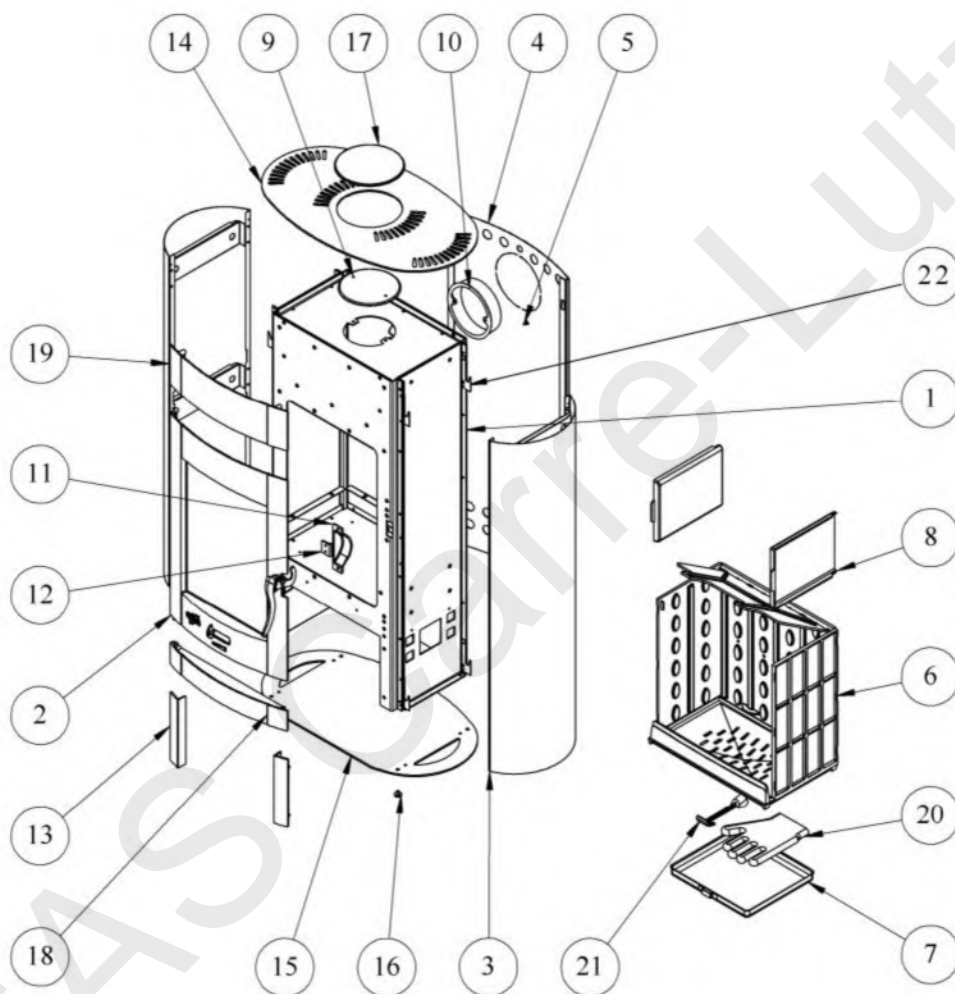

Poêle à bois Biodesign II 369107 Godin

g

N°	Nb	Désignation	Codification	N°	Nb	Désignation	Codification
01	1	Corps	1 2507 996006 098	12	1	Butée façade	1 2010 386101 000
02	1	Porte foyer	Voir ci-après	13	2	Panneau jonction	1 2160 996006 053
03	2	Coté arrondi	1 2325 996006 xxx	14	1	Dessus	1 1101 369115 097
04	1	Plaque protection	1 2420 996006 000	15	1	Socle	1 2215 369107 053
05	4	Vis épaulement M5	00001305431	16	4	Vérin à vis D20 M6 lg9	00001307127
06	1	Foyer	Voir ci-après	17	1	Obturbateur de dessus	1 1154 3147 01
07	1	Cendrier	1 3316 369101 096	18	1	Panneau inférieur façade	1 2118 369115 053
08	2	Plaque protection coté	1 0173 996008 053	19	1	Fronton	1 2112 369115 053
09	1	Tampon dessus	1 1430 3144 53	20	1	Gant bouclette T10	00001307770
10	1	Buse 153int	1 4312 3119 01	21	1	Clé à crochet	1 4101 3720 01
11	1	Carter droit	1 2778 369101 053	22	8	Fixe coté extérieur	1 2371 996006 000

N°	Nb	Désignation	Codification
01	1	Support foyer	1 0367 369115 053
02	2	Plaque protection arrière	2 0176 369101 053
03	2	Plaque protection coté	1 0173 369101 053
04	1	Déflecteur	1 0131 369101 000

SAS Carre-Lutz